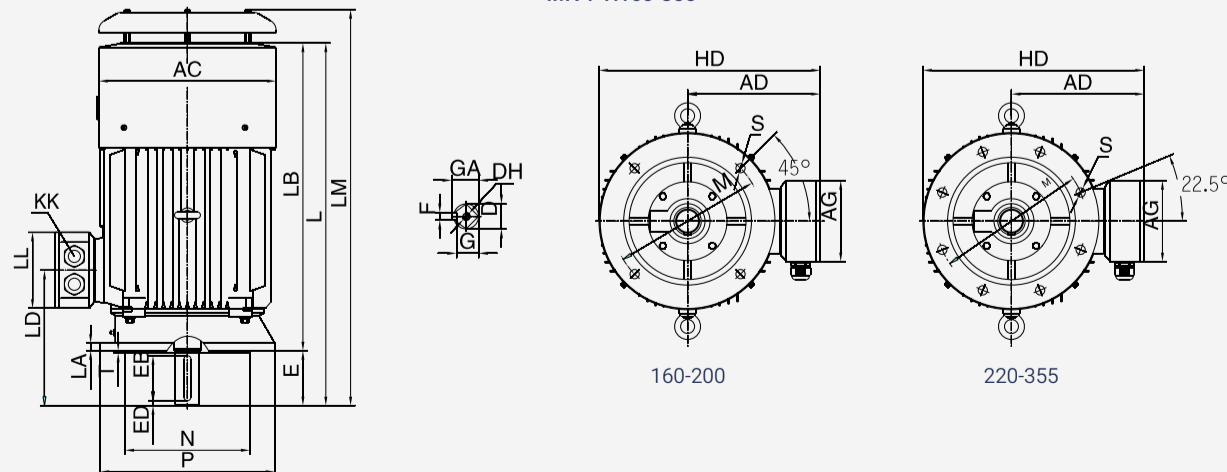

IMB3 H63-355

Installation	Frame Size	A	AA	AB	AC	AD	AG	B	BB	C	D	DH	E	EB	ED	F	G	GA	H	HA	K	KK	L	LD	LL	
IMB3	315S	508	120	628	620	527	320	406	570	216	80	M20X42	170	160	5	22	71	85	315	45	4	-φ 28	2-M63X1.5	1208	427	280

IMB5 H63-355

Installation	Frame Size	AC	AD	AG	D	DH	E	EB	ED	F	G	GA	HD	KK	L	LA	LB	LD	LL	M	N	P	S	T
IMB5	315S	620	527	320	80	M20X42	170	160	5	22	71	85	857	2-M63X1.5	1208	22	1038	427	280	600	550	660	24	6

IMB35 H63-355

Installation	Frame Size	A	AA	AB	AC	AD	AG	B	BB	C	D	DH	E	EB	ED	F
	315S	508	120	628	620	527	320	406	570	216	80	M20X42	170	160	5	22
	G	GA	H	HA	K	KK	L	LA	LB	LD	LL	M	N	P	S	T
71	85	315	45	4	-φ 28	2-63X1.5	1208	22	1038	427	280	600	550	660	24	6

IMV1 H160-355

Installation	Frame Size	AC	AD	AG	D	DH	E	EB	ED	F	G	GA	HD	KK	L	LA	LB	LD	LL	LM	M	N	P	S	T
IMV1	315S	620	527	284	80	M20X42	170	160	5	22	71	85	857	2-M63X1.5	1208	22	1038	427	280	1289	600	550	660	24	6