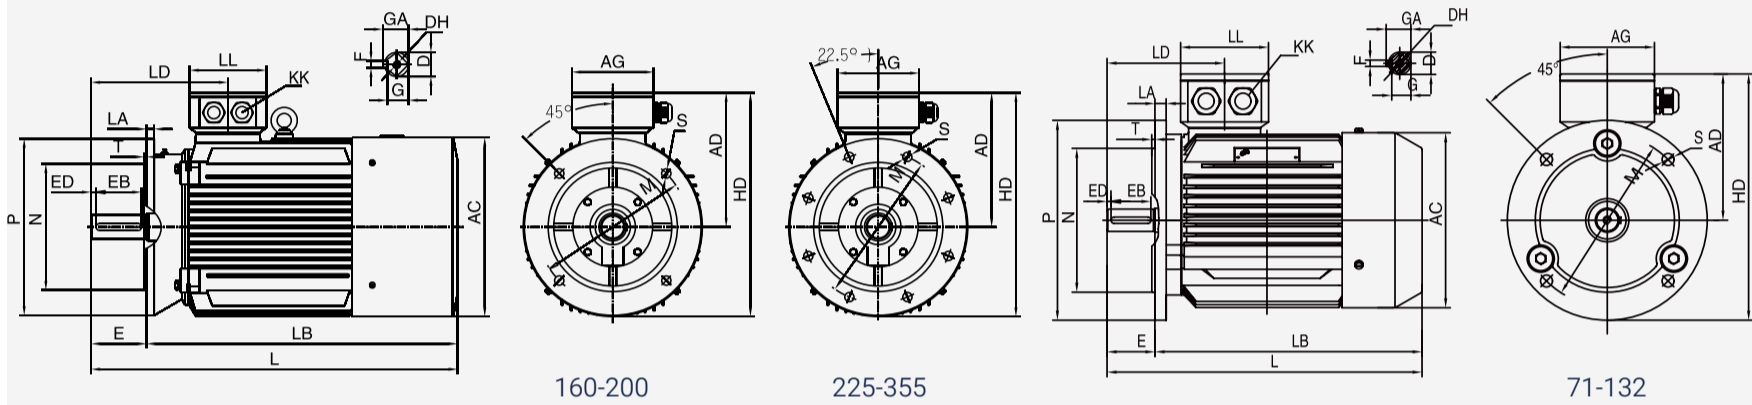

IMB3 H63-355

Installation	Frame Size	A	AA	AB	AC	AD	AG	B	BB	C	D	DH	E	EB	ED	F	G	GA	H	HA	K	KK	L	LD	LL	
IMB3	315S	508	120	628	620	527	320	406	570	216	80	M20X42	170	160	5	22	71	85	315	45	4	-φ 28	2-M63X1.5	1208	427	280

IMB5 H63-355

Installation	Frame Size	AC	AD	AG	D	DH	E	EB	ED	F	G	GA	HD	KK	L	LA	LB	LD	LL	M	N	P	S	T
IMB5	315S	620	527	320	80	M20X42	170	160	5	22	71	85	857	2-M63X1.5	1208	22	1038	427	280	600	550	660	24	6

IMB35 H63-355

Installation	Frame Size	A	AA	AB	AC	AD	AG	B	BB	C	D	DH	E	EB	ED	F
	315S	508	120	628	620	527	320	406	570	216	80	M20X42	170	160	5	22
	G	GA	H	HA	K	KK	L	LA	LB	LD	LL	M	N	P	S	T
71	85	315	45	4	-φ 28	2-63X1.5	1208	22	1038	427	280	600	550	660	24	6

IMV1 H160-355

Installation	Frame Size	AC	AD	AG	D	DH	E	EB	ED	F	G	GA	HD	KK	L	LA	LB	LD	LL	LM	M	N	P	S	T
IMV1	315S	620	527	284	80	M20X42	170	160	5	22	71	85	857	2-M63X1.5	1208	22	1038	427	280	1289	600	550	660	24	6