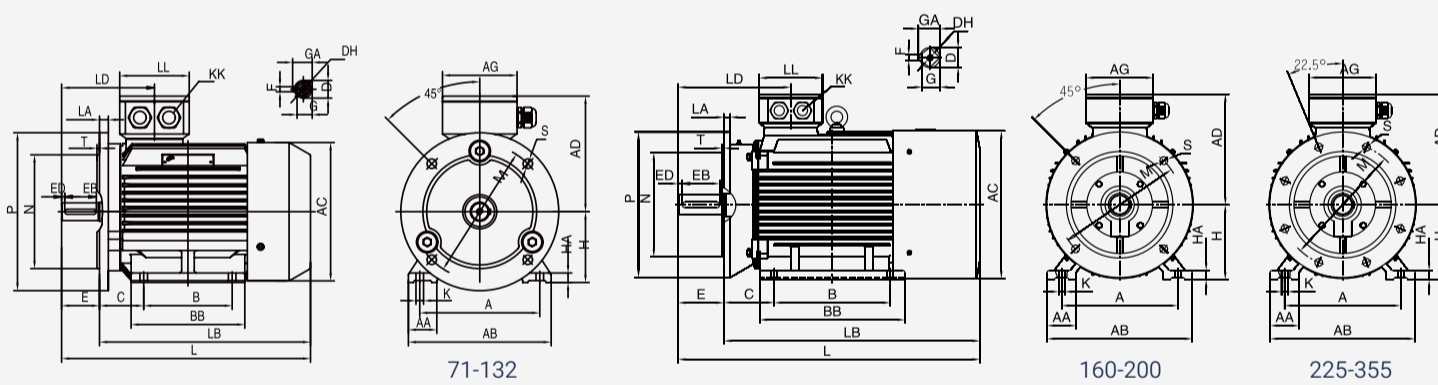

IMB3 H63-355

Installation	Frame Size	A	AA	AB	AC	AD	AG	B	BB	C	D	DH	E	EB	ED	F	G	GA	H	HA	K	KK	L	LD	LL	
IMB3	315S	508	120	628	620	527	320	406	570	216	80	M20X42	170	160	5	22	71	85	315	45	4	-φ 28	2-M63X1.5	1208	427	280

IMB5 H63-355

Installation	Frame Size	AC	AD	AG	D	DH	E	EB	ED	F	G	GA	HD	KK	L	LA	LB	LD	LL	M	N	P	S	T
IMB5	315S	620	527	320	80	M20X42	170	160	5	22	71	85	857	2-M63X1.5	1208	22	1038	427	280	600	550	660	24	6

IMB35 H63-355

Installation	Frame Size	A	AA	AB	AC	AD	AG	B	BB	C	D	DH	E	EB	ED	F
	315S	508	120	628	620	527	320	406	570	216	80	M20X42	170	160	5	22
	G	GA	H	HA	K	KK	L	LA	LB	LD	LL	M	N	P	S	T
71	85	315	45	4	-φ 28	2-63X1.5	1208	22	1038	427	280	600	550	660	24	6

IMV1 H160-355

Installation	Frame Size	AC	AD	AG	D	DH	E	EB	ED	F	G	GA	HD	KK	L	LA	LB	LD	LL	LM	M	N	P	S	T
IMV1	315S	620	527	284	80	M20X42	170	160	5	22	71	85	857	2-M63X1.5	1208	22	1038	427	280	1289	600	550	660	24	6