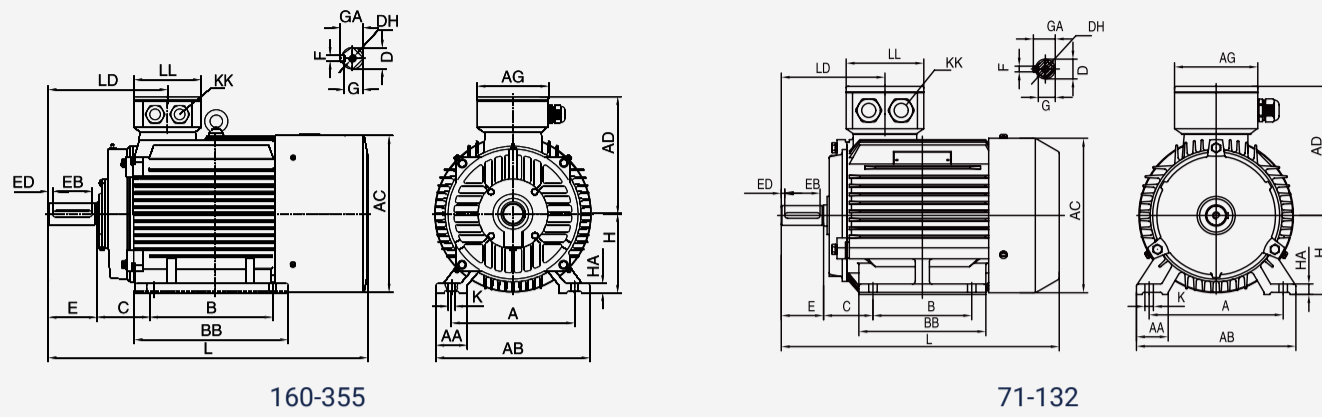

IMB3 H63-355

Installation	Frame Size	A	AA	AB	AC	AD	AG	B	BB	C	D	DH	E	EB	ED	F	G	GA	H	HA	K	KK	L	LD	LL	
IMB3	315S	508	120	628	620	527	320	406	570	216	80	M20X42	170	160	5	22	71	85	315	45	4	-φ 28	2-M63X1.5	1208	427	280

IMB5 H63-355

Installation	Frame Size	AC	AD	AG	D	DH	E	EB	ED	F	G	GA	HD	KK	L	LA	LB	LD	LL	M	N	P	S	T
IMB5	315S	620	527	320	80	M20X42	170	160	5	22	71	85	857	2-M63X1.5	1208	22	1038	427	280	600	550	660	24	6

IMB35 H63-355

Installation	Frame Size	A	AA	AB	AC	AD	AG	B	BB	C	D	DH	E	EB	ED	F
	315S	508	120	628	620	527	320	406	570	216	80	M20X42	170	160	5	22
	G	GA	H	HA	K	KK	L	LA	LB	LD	LL	M	N	P	S	T
71	85	315	45	4	-φ 28	2-63X1.5	1208	22	1038	427	280	600	550	660	24	6

IMV1 H160-355

Installation	Frame Size	AC	AD	AG	D	DH	E	EB	ED	F	G	GA	HD	KK	L	LA	LB	LD	LL	LM	M	N	P	S	T
IMV1	315S	620	527	284	80	M20X42	170	160	5	22	71	85	857	2-M63X1.5	1208	22	1038	427	280	1289	600	550	660	24	6